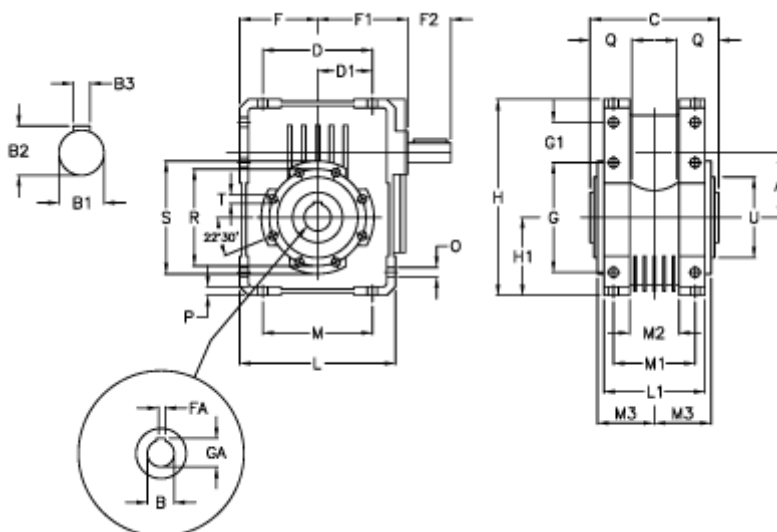

Varenummer: 3922063012700  
 Beskrivelse: Snekkegear med fri indgangsaksel  
 W 63U-12-HS usamlet

## Mål

A	= 62.17	D1 = 51.0	H = 182.5	O = 9.0
B	= 25	F = 72.5	H1 = 72.5	P = 8
B1	= 18	F1 = 110.5	L = 145	Q = 35
B2	= 20.5	F2 = 40	L1 = 94	R = 90
B3	= 6	FA = 8	M = 102	S = 105
Betegnelse	= W 63U-xx-HS	G = 102	M1 = 76	T = M8x14
C	= 120	G1 = 37.5	M2 = 46	U = 75
D	= 102.0	GA = 28.3	M3 = 53.0	